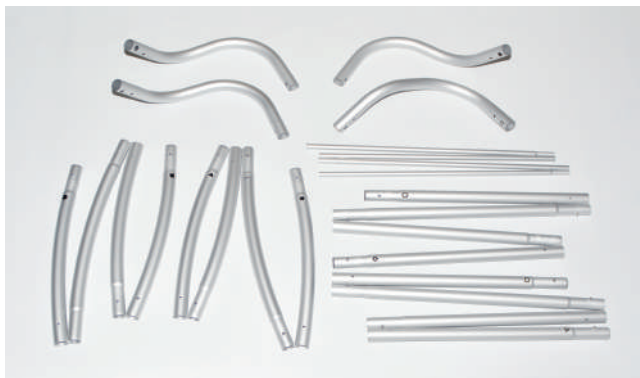

ショールーム、エントランスバックウォールに最適なウェイブチューブディスプレイ。  
 バナーメディアには伸縮性のあるファブリック素材を使用し、本体フレームに被せて取付します。  
 ウェーブフレームはストッパー付フレームで構成され、フレーム内部にラバーガイドを備えています。  
 フレームジョイントポイントには目印がついている為、シンプルな構造から組立収納も簡単。  
 利用ステージに併せたプロモーション演出に最適です。

- ▶ Product Name: 8ft Wave Tube Display
- ▶ SKU: PWT28
- ▶ Dimensions
  - フロントサイズ: W2290×H2280 (mm)
  - トップサイズ: W2290×D343 (mm)
  - HC/バッグサイズ: W1210×H145×D229 (mm)
  - 総重量: 7.19kg
  - (本体重量: 3.62kg/HC/バッグ: 3.57kg)
  - 参考価格: ¥ 58,300 (税込 ¥ 62,964)

8ft: Front View  
2290mm × 2280mm

Top View  
2290mm × 343mm

- ▶ Product Name: 10ft Wave Tube Display
- ▶ SKU: PWT21
- ▶ Dimensions
  - フロントサイズ: W3029×H2260 (mm)
  - トップサイズ: W3029×D432 (mm)
  - HC/バッグサイズ: W1210×H145×D229 (mm)
  - 総重量: 7.57kg
  - (本体重量: 4kg/HC/バッグ: 3.57kg)
  - 参考価格: ¥ 60,000 (税込 ¥ 64,800)

10ft: Front View  
3029mm × 2260mm

Top View  
3029mm × 432mm